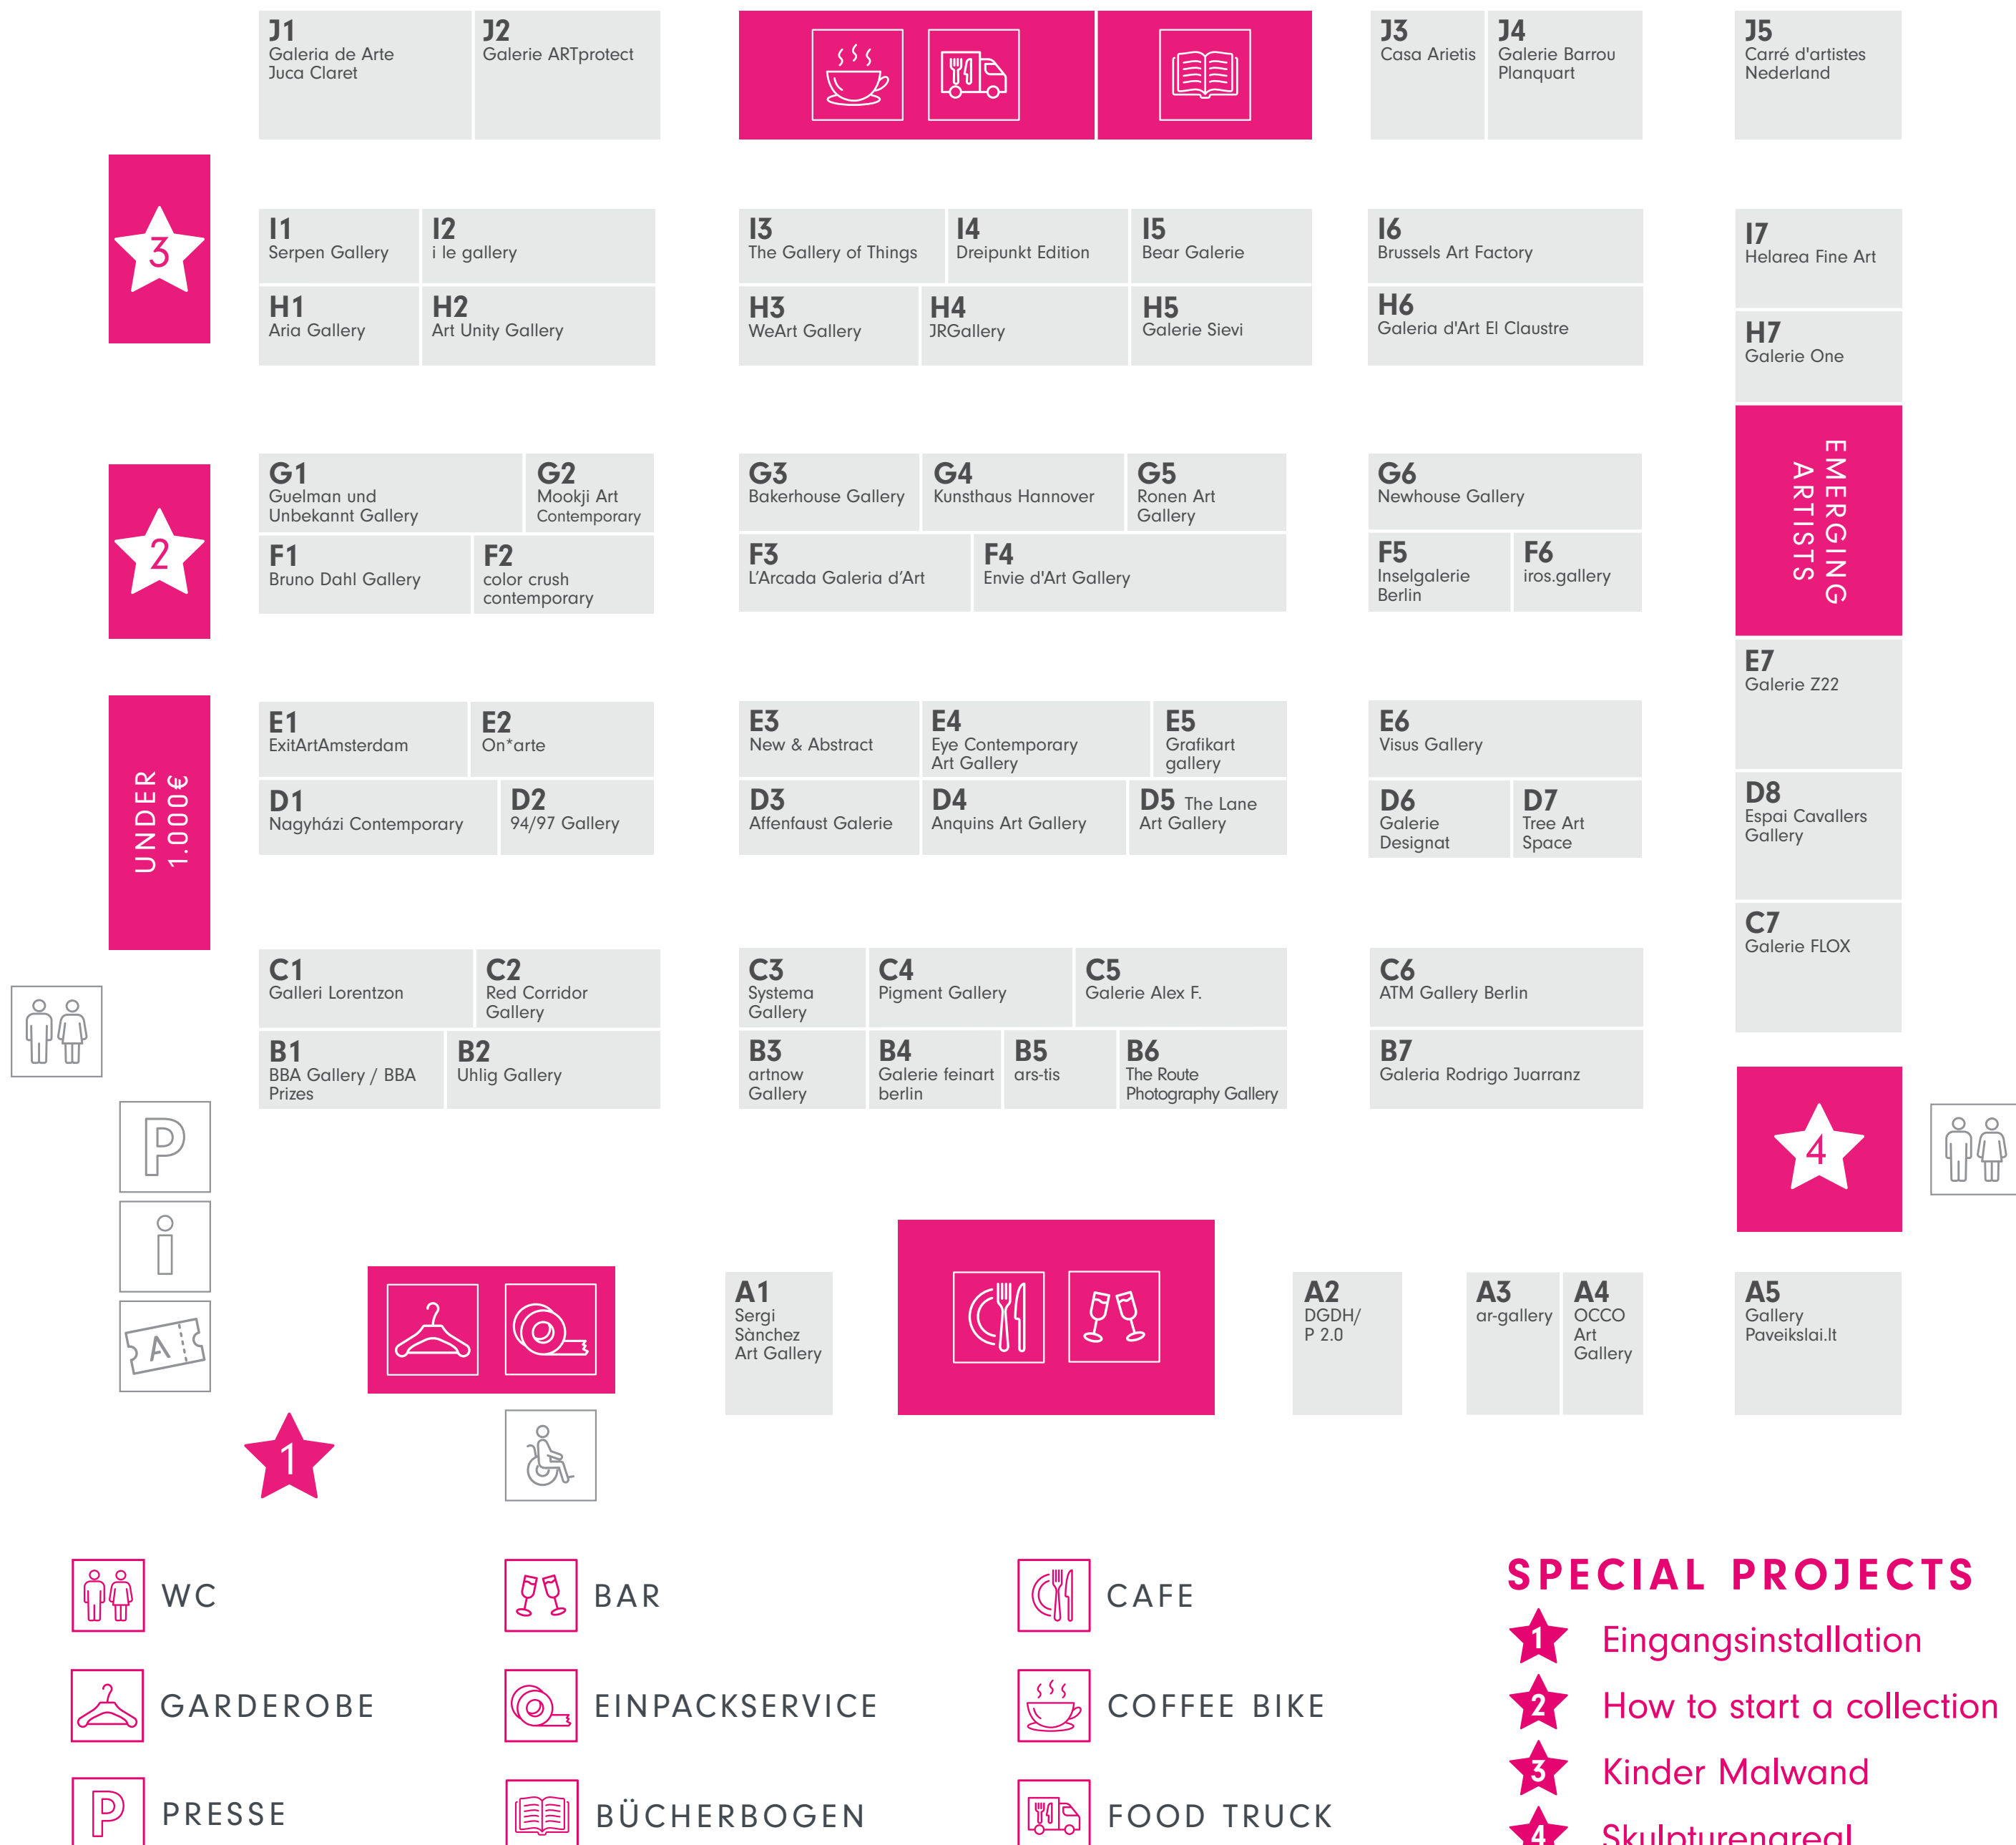

GALERIEN

94/97 Gallery	D2
Affenfaust Galerie	D3
Anquins Art Gallery	D4
ar-gallery	A3
Aria Gallery	H1
ars-tis	B5
Art Unity Gallery	H2
artnow Gallery	B3
ATM Gallery Berlin	C6
Bakerhouse Gallery	G3
BBA Gallery / BBA Prizes	B1
Bear Galerie	I5
Bruno Dahl Gallery	F1
Brussels Art Factory	I6
Carré d'artistes Nederland	J5
Casa Arietis	J3
color crush contemporary	F2
DGDH/ P 2.0	A2
Dreipunkt Edition	I4
Envie d'Art Gallery	F4
Espai Cavallers Gallery	D8
ExitArtAmsterdam	E1
Eye Contemporary Art Gallery	E4
Galeria d'Art El Claustre	H6
Galeria de Arte Juca Claret	J1
Galeria Rodrigo Juarranz	B7
Galerie Alex F.	C5
Galerie ARTprotect	J2
Galerie Barrou Planquart	J4
Galerie Designat	D6
Galerie feinart berlin	B4
Galerie FLOX	C7
Galerie One	H7

Galerie Sievi	H5
Galerie Z22	E7
Galleri Lorentzon	C1
Gallery Paveikslai.lt	A5
Grafikart gallery	E5
Guelman und Unbekannt Gallery	G1
Helarea Fine Art	I7
i le gallery	I2
Inselgalerie Berlin	F5
iros.gallery	F6
JRGallery	H4
Kunsthaus Hannover	G4
L'Arcada Galeria d'Art	F3
Mookji Art Contemporary	G2
Nagyházi Contemporary	D1
New & Abstract	E3
Newhouse Gallery	G6
OCCO Art Gallery	A4
On*arte	E2
Pigment Gallery	C4
Red Corridor Gallery	C2
Ronen Art Gallery	G5
Sergi Sánchez Art Gallery	A1
Serpen Gallery	I1
Systema Gallery	C3
The Gallery of Things	I3
The Lane Art Gallery	D5
The Route Photography Gallery	B6
Tree Art Space	D7
Uhlig Gallery	B2
Visus Gallery	E6
WeArt Gallery	H3

STANDPLAN

1. ### SPECIAL PROJECTS
2. **★1** Eingangsinstitution
   - **★2** How to start a collection
   - **★3** Kinder Malwand
   - **★4** Skulpturenareal