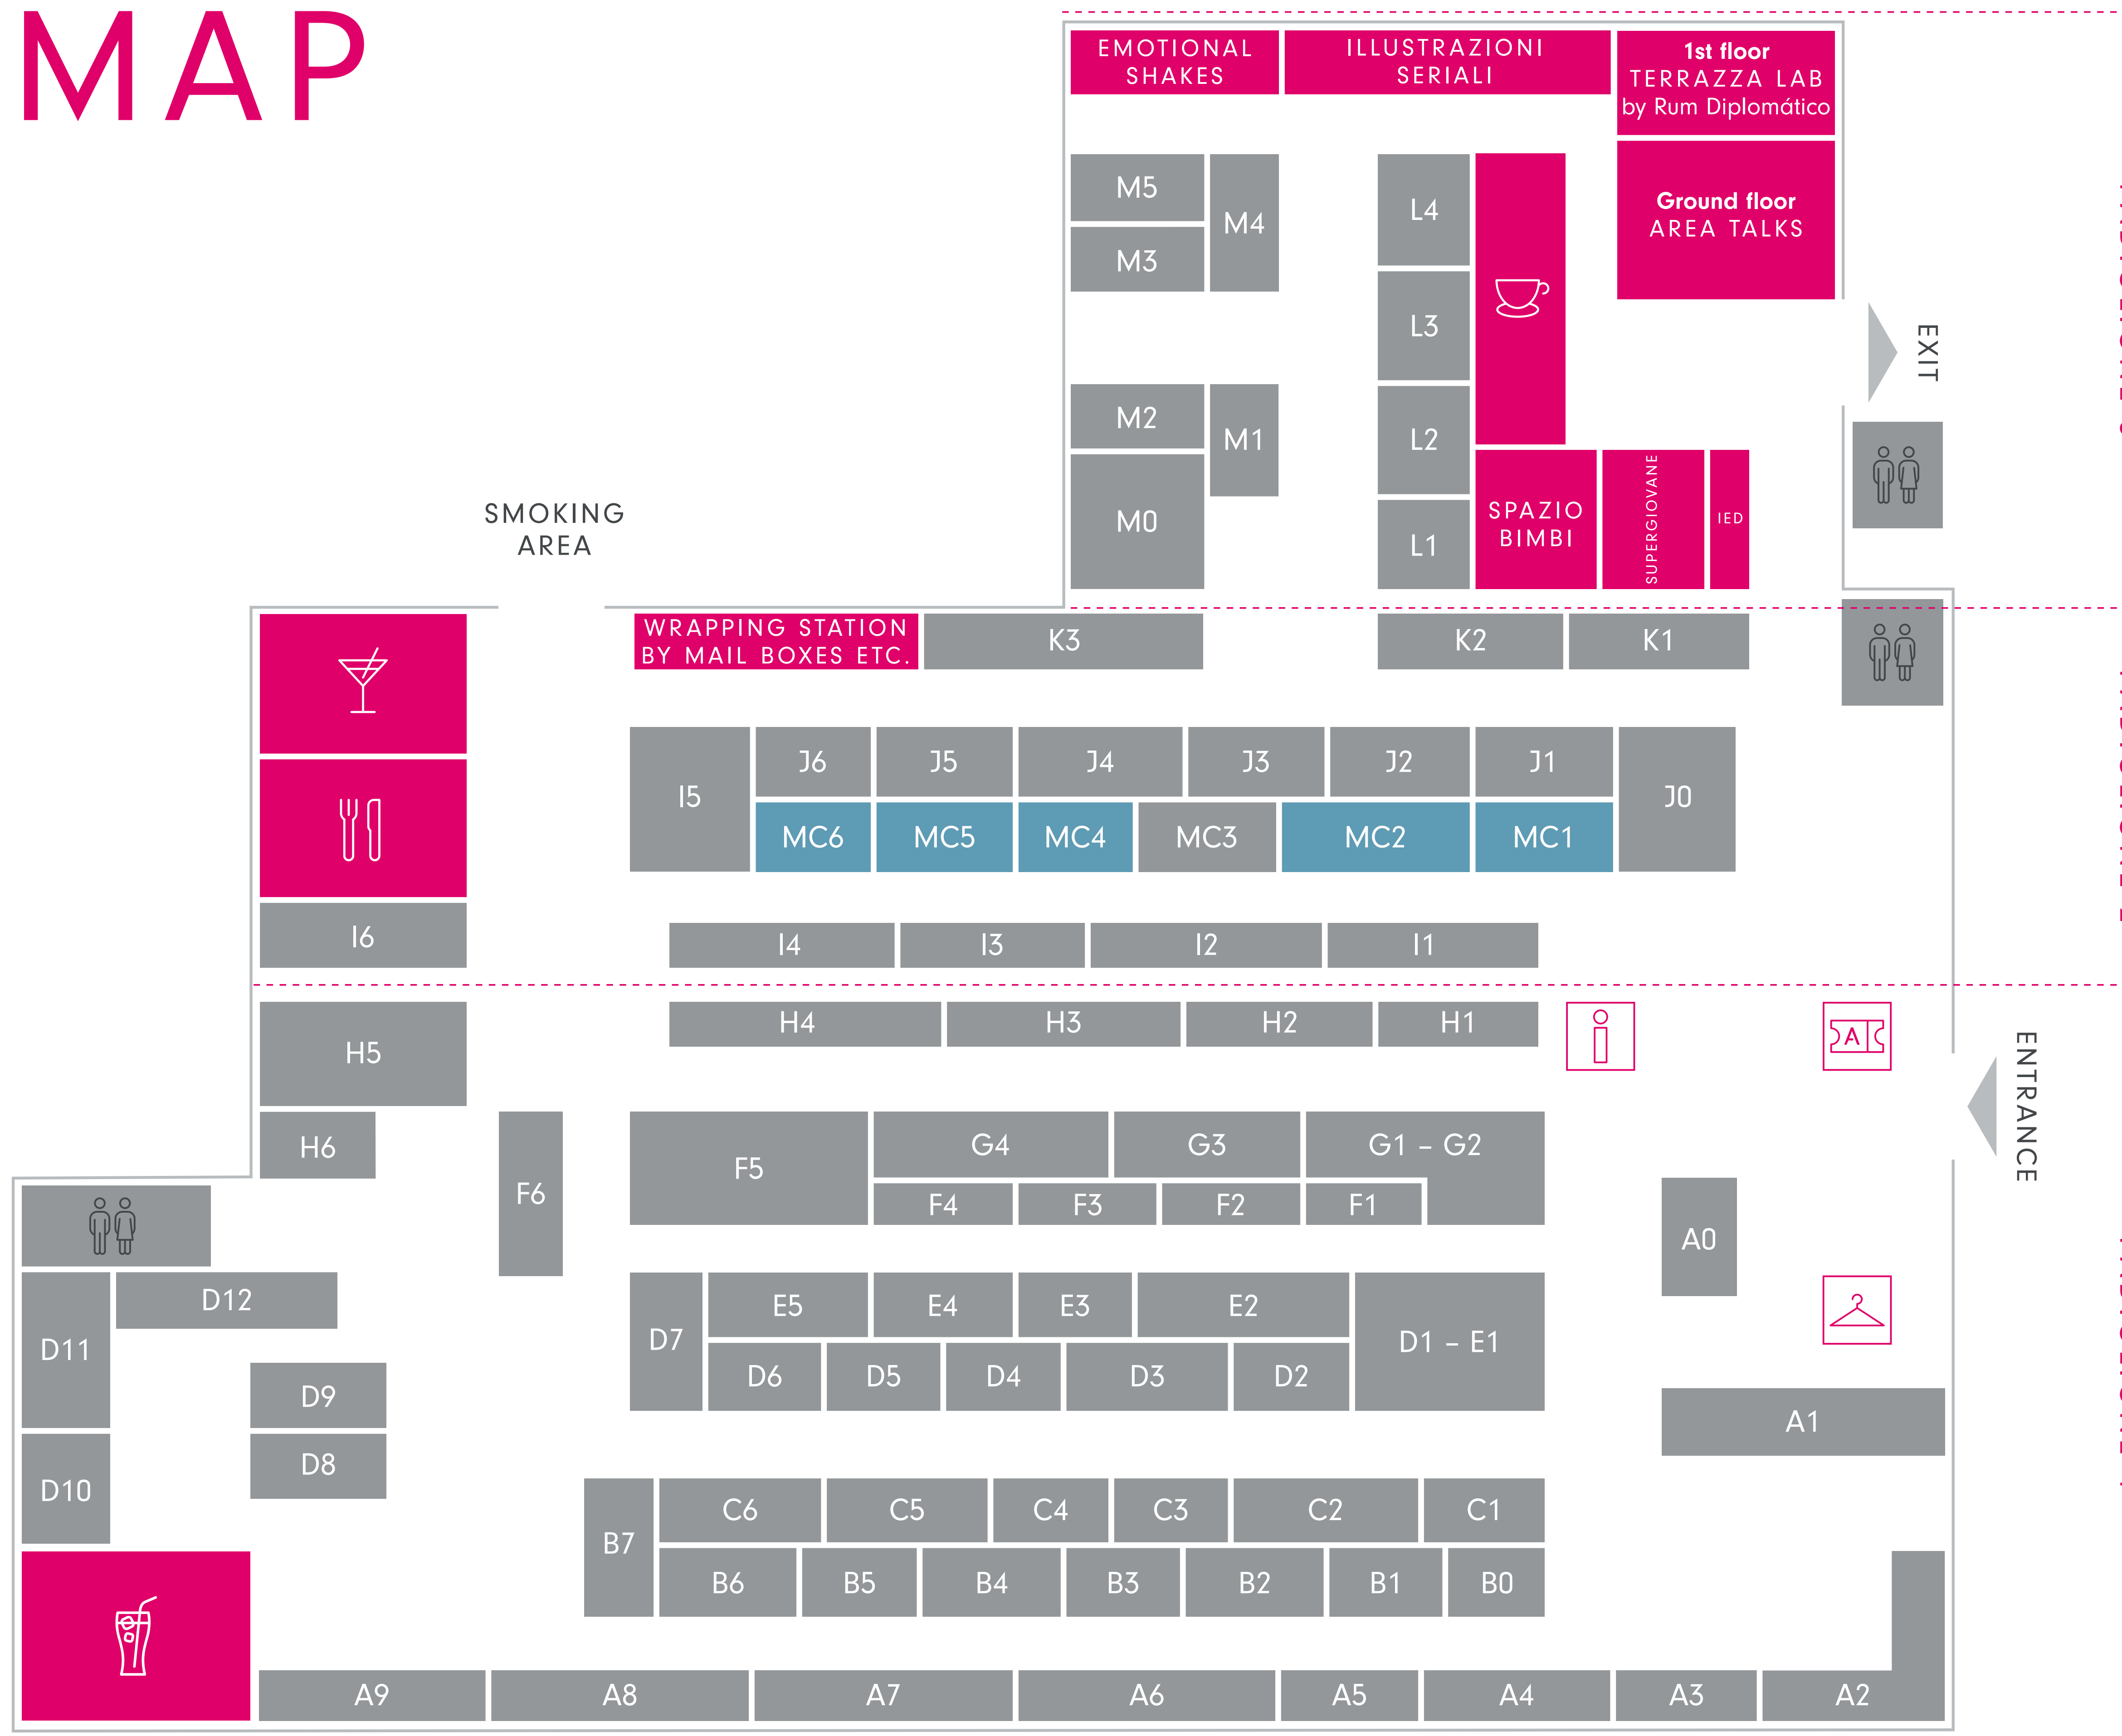

MAP

PADIGLIONE 3

PADIGLIONE 2

PADIGLIONE 1

1. **A0** Palma Arte
   - **A1 – A2** Kromya Art Gallery
   - **A3** C23HOMEGALLERY
   - **A4** Liberty Gallery
   - **A5** Enrico Art Suite
   - **A6** Pallas Gallery
   - **A7** Arkivio Gallery
   - **A8** Nian Art Gallery
   - **A9** i le gallery
   - **B0** Systema Gallery
   - **B1** Red Corridor Gallery
   - **B2** Bear Galerie
   - **B3** Galleria Legart
   - **B4** Kunstzürichsüd
   - **B5** All-Art22C
   - **B6** Galerie Le Taureau
   - **B7** Galleria Alessia Formaggio
   - **C1** Galleria360
   - **C2** Smart Ship Gallery
   - **C3** Fine Art Consultancy
   - **C4** ExpArt Studio&Gallery
   - **C5** Carré D'Artistes
   - **C6** Almach Art
   - **D1 – E1** Palma Arte
   - **D2** Il Segno Del Tempo
   - **D3** Independent Artists
   - **D4** Lattuada Gallery
   - **D5** Floris Art Gallery
   - **D6** Artematta
   - **D7** studio godot
   - **D8** Galleria Wikiarte
   - **D9** galleria93artecontemporanea
   - **D10** Anti Gallery
   - **D11** Galleria Artequadri
   - **D12** Galleria Colonna
   - **E2** Art Platinum
   - **E3** Taku Sometani Gallery
   - **E4** Febo e Dafne
   - **E5 – F5** Deodato Arte
   - **F1** The Route Photo Gallery
   - **F2** ESH Gallery
   - **F3** Galleria Granelli
   - **F4** Visus Gallery
   - **F6** Casati Arte Contemporanea
   - **G1 – G2** BIANCHI ZARDIN
   - **G3** Editions Buccioli
   - **G4** ARCgallery
   - **H1** PRIORI and LAKOS Fine Art Gallery
   - **H2** Maroncelli 12
   - **H3** Galleria Federica Ghizzoni
   - **H4** Bleach Box Photography Gallery
   - **H5** Eye Contemporary Art Gallery
   - **H6** Eye Contemporary YOUNG
   - **I1** GIO ARTE
   - **I2** stART UP
   - **I3** Street Art in Store
   - **I4** EOTW Gallery
   - **I5** Roka Art Gallery
   - **J0** Van Gogh Art Gallery
   - **J1** Sist'Art Gallery
   - **J2** Galleria GALP
   - **J3** Emigre Collection
   - **J4** Galleria d'Arte L'incontro
   - **J5** rfzk
     raum für zeitgenössische kunst . laurentiu feller
   - **J6** BiART Gallery
   - **K1** Ambre Italia Group
   - **K2** La Galeria de Guadalajara
   - **K3** WBC Gallery
   - **L1** Mookji Art Collaboration
   - **L2** Etablissement des Beaux-Arts BANGARTEN
   - **L3** Asian Studies Group / Fondazione Luciana Matalon
   - **L4** Bravo Art Group
   - **M0** Circoloquadro Arte Contemporanea
   - **M1** TSEKH Art Gallery
   - **M2** Eggers 2.0
   - **M3** Context Gallery
   - **M4** nord.
   - **M5** Artistes Contemporains Turquie
   - **MC3** Hipponion Arte
2. **SPECIAL SECTION: MEDITERRANEAN COLLECTION**
3. **MC1** Shiras Galeria
   - **MC2** Barcel-one
   - **MC4** Paulo Nunes Arte Contemporânea
   - **MC5** Natalia Gomendio Gallery
   - **MC6** Juca Claret

- Main section
- Cocktail Bar by Salvia & Limone e Rum Diplomático
- Cloak room
- Information Desk
- Tickets
- Mediterranean collection
- Coca-Cola Light Taste Bar
- Coffee Point by Julius Meinl
- Ristorante

MAP LAYOUT BY
startarch

WRAPPING STATION BY MAIL BOXES ETC.
L'opera d'arte impacchettata è una dei simboli di Affordable Art Fair. Mail Boxes Etc. realizza la wrapping station dei sogni unendo al servizio di impacchettamento ad arte anche il servizio di consegna a domicilio delle opere d'arte. Per maggiori informazioni rivolgiti direttamente al desk Mail Boxes Etc. o allo stand della galleria da cui stai acquistando l'opera.