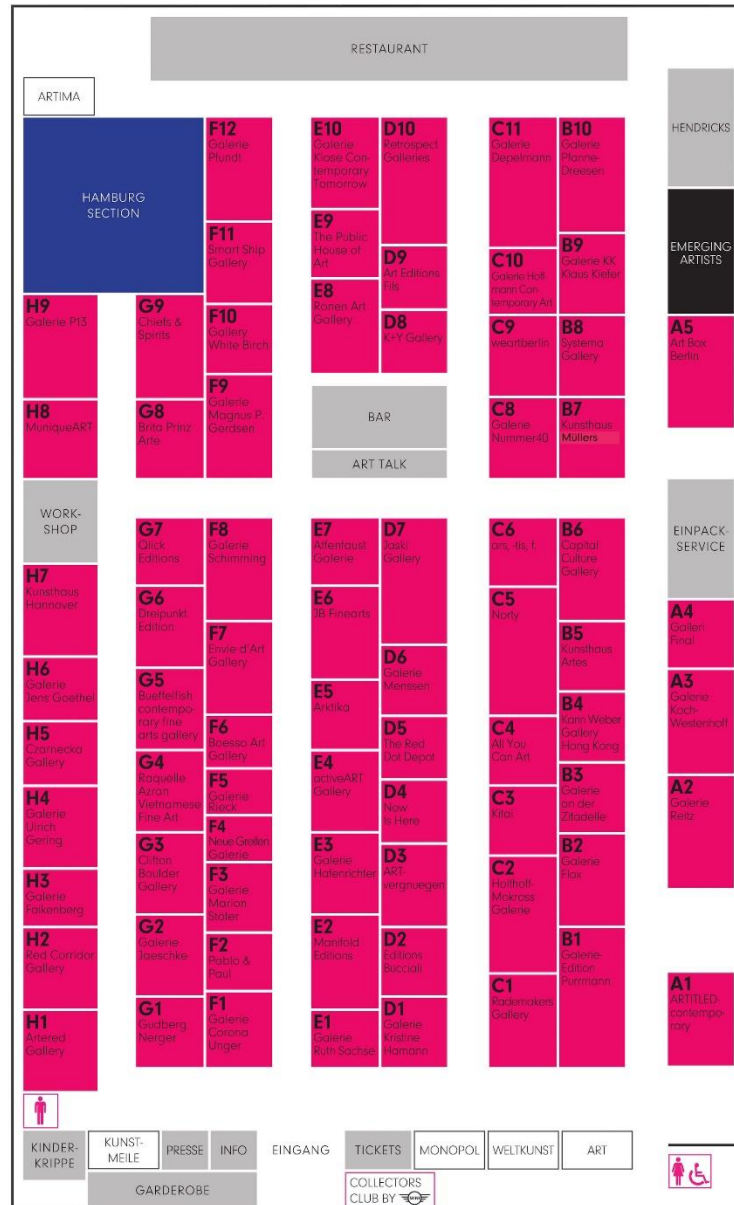

AAF Hamburg 2016 – Messeplan

STANDPLAN

AUSSTELLER

activeART Gallery	E4	Galerie Ruth Sachse	E1
Affenfaust Galerie	E7	Galerie Schimming	F8
All You Can Art	C4	Galerie Ulrich Gering	H4
Arktika	E5	Galerie-Edition Purrmann	B1
ars, -is, I.	C6	Galleri Final	A4
Art Box Berlin	A5	Galerie White Birch	F10
Art Editions Filis	D9	Gudberg Nerger	G1
Artered Gallery	H1	Holthoff-Mokross Galerie	C2
ARTITLEDcontemporary	A1	Jaski Gallery	D7
ARTvergnoegen	D3	JB Finearts	E6
Boesso Art Gallery	F6	K+Y Gallery	D8
Brita Prinz Arte	G8	Karin Weber Gallery Hong Kong	B4
Bueffelish contemporary fine arts gallery	G5	Kitai	C3
Capital Culture Gallery	B6	Kunsthau Artes	B5
Chiefs & Spirits	G9	Kunsthau Hannover	H7
Clifton Boulder Gallery	G3	Kunsthau Mullers	B7
Czarnicka Gallery	H5	Manifold Editions	E2
Dreipunkt Edition	G6	MuniqueART	H8
Ernie d'Art Gallery	F7	Neue Greifen Galerie	F4
Galerie an der Zitadelle	B5	Norly	C5
Galerie Corona Unger	F1	Now Is Here	D4
Galerie Doppelmann	C11	Pablo & Paul	F2
Galerie Faikenberg	H3	Quick Editions	G7
Galerie Flux	B2	Rademakers Gallery	C1
Galerie Hafenrichter	E3	Raquelle Azran Vietnamese Fine Art	G4
Galerie Hoffmann Contemporary Art	C10	Red Corridor Gallery	H2
Galerie Jaeschke	G2	Retrospect Galleries	D10
Galerie Jens Goethel	H6	Ronen Art Gallery	E8
Galerie KK Klaus Kiefer	B9	Smart Ship Gallery	F11
Galerie Klase Contemporary Tomorrow	E10	Systema Gallery	B8
Galerie Koch-Westenhoff	A3	The Public House of Art	E9
Galerie Kristine Hamann	D1	The Red Dot Depot	D5
Galerie Magnus P. Gerdson	F9	weartberlin	C9
Galerie Marion Stöler	F3		
Galerie Menssen	D6		
Galerie Nummer40	C8		
Galerie P13	H9		
Galerie Planne-Dreesen	B10		
Galerie Pfundt	F12		
Galerie Reitz	A2		
Galerie Rieck | Skandinavische Kunst & Objekt	F5		

HH SECTION

Galerie Holzhauer
Hamburg
Galerie Schimming
Felix Jud
Evelyn Drewes Galerie
Galerie Carolyn Heinz