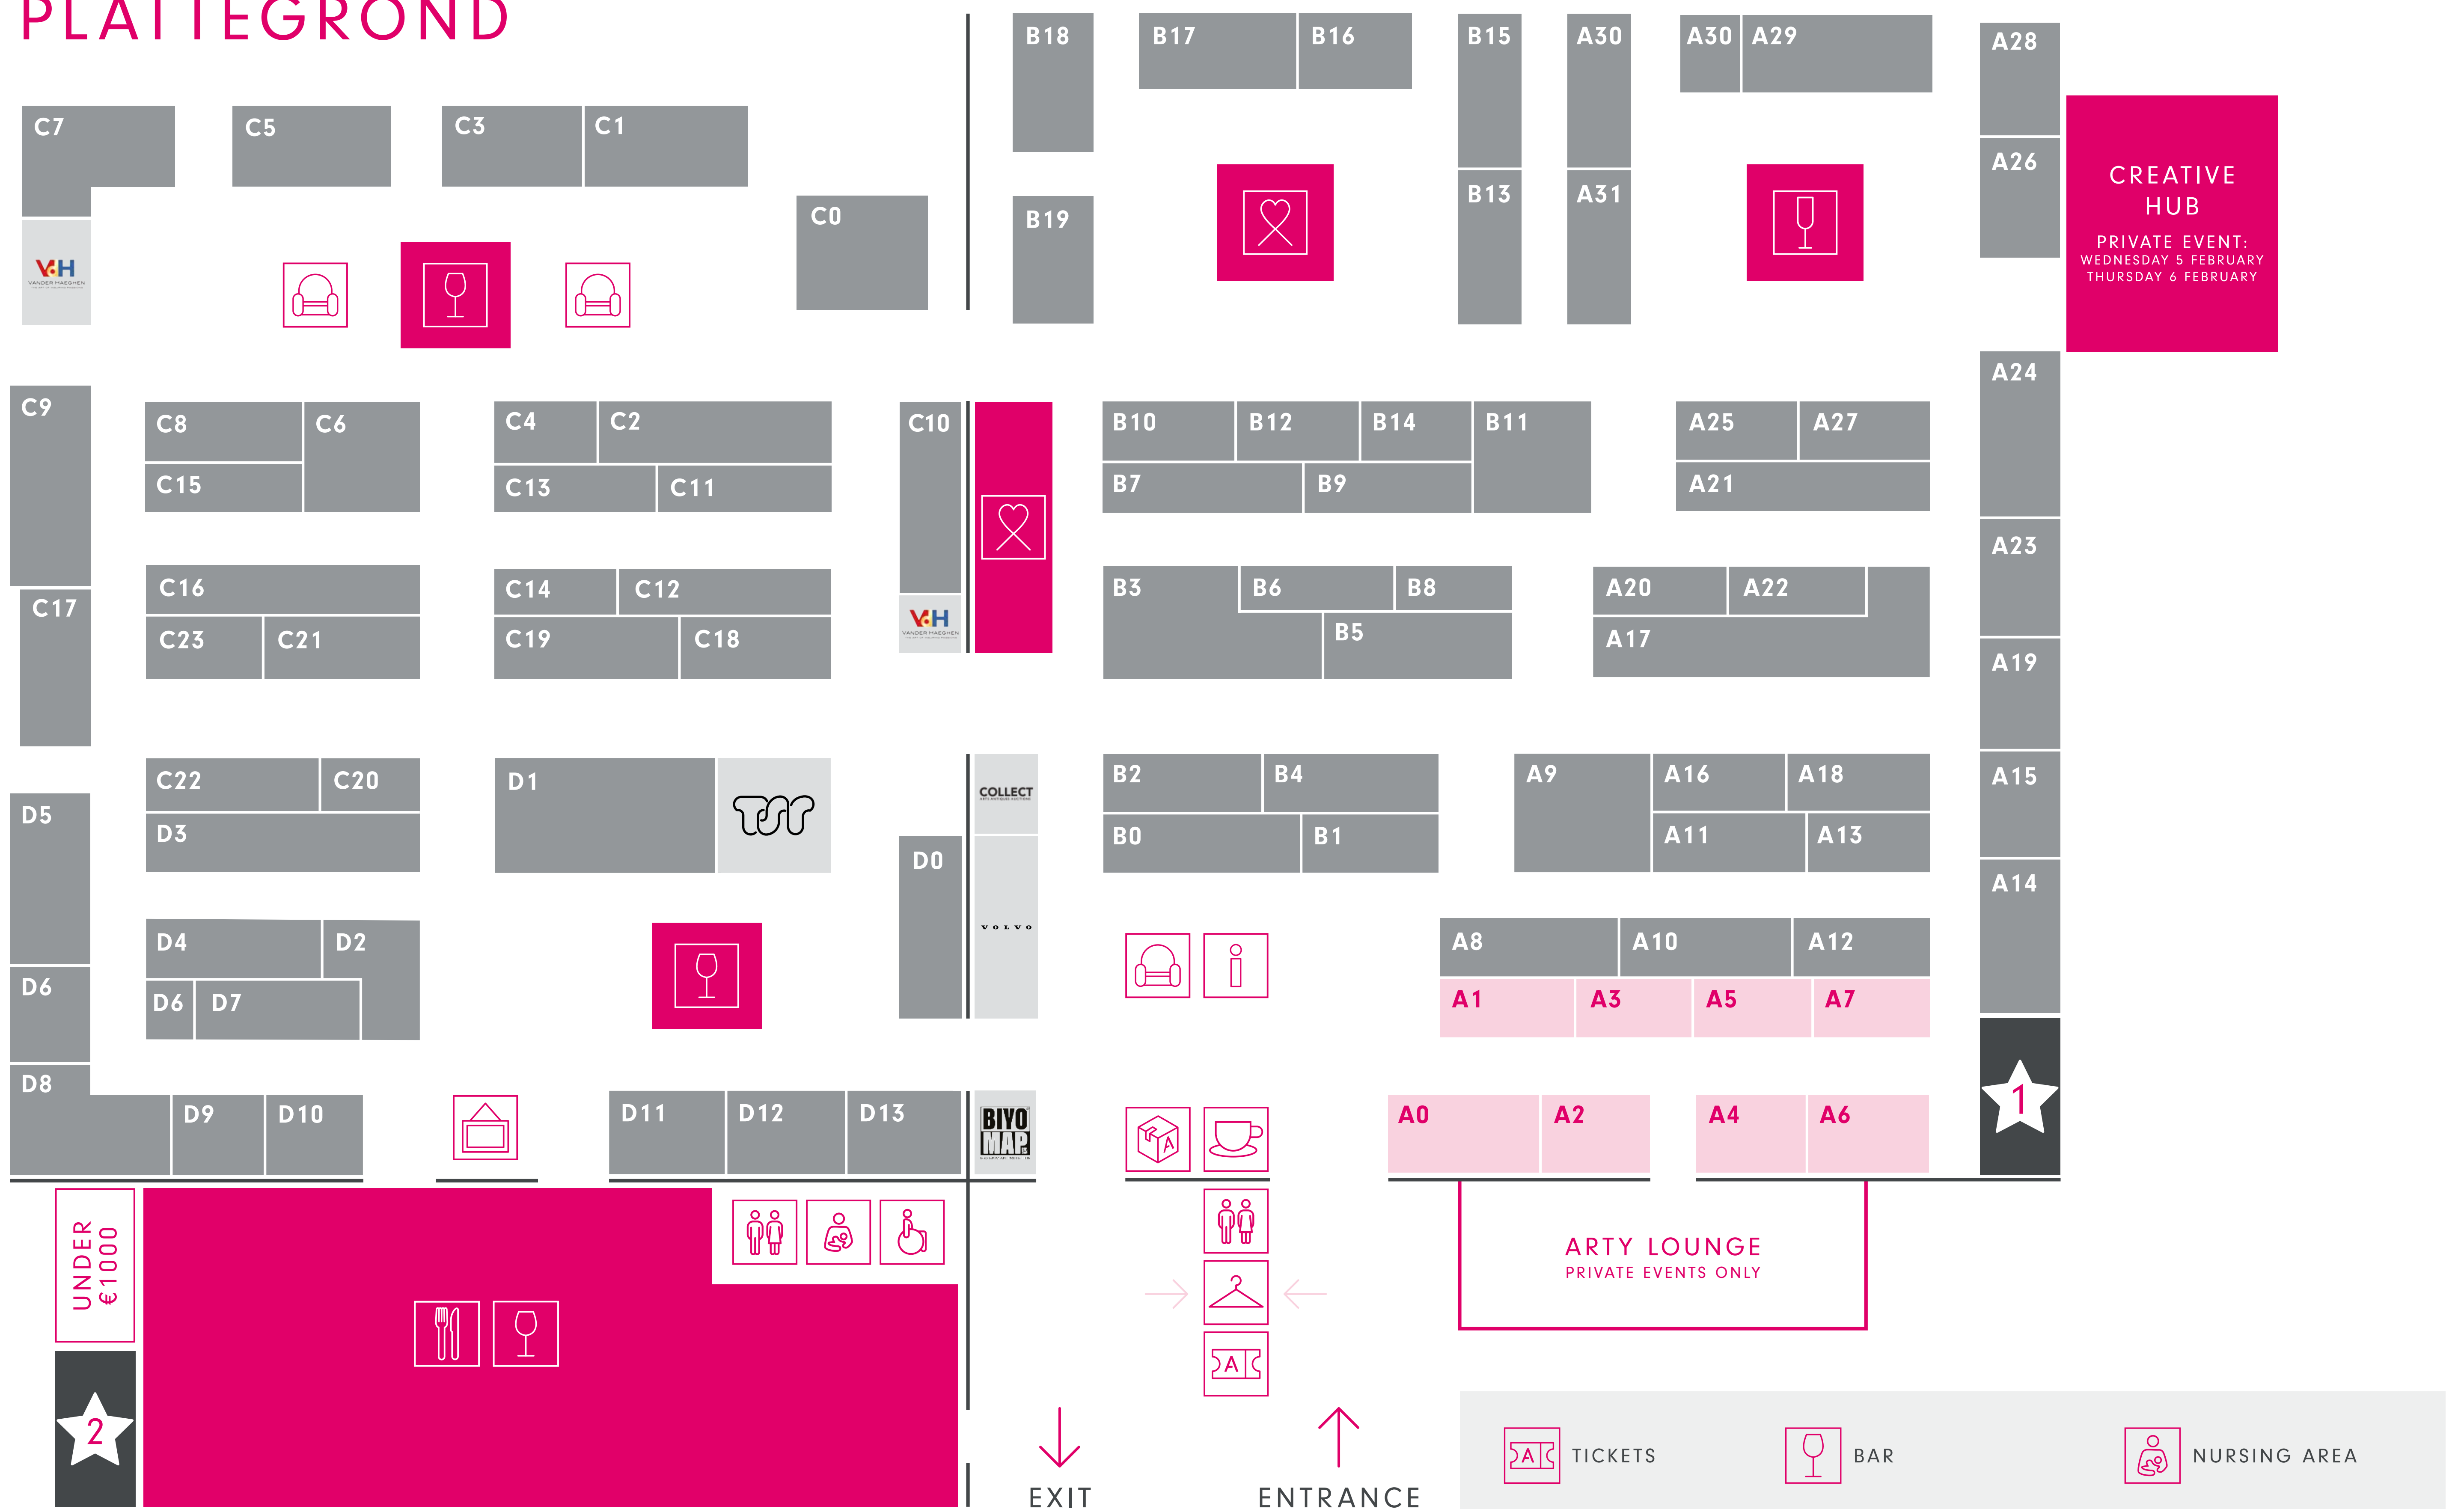

MAP

PLAN DU SITE PLATTEGROND

EXHIBITORS

EXPOSANTS DEELNEMERS

A0	MLVA Art Gallery	A24	ART_020	B16	Roof Art Gallery	C20	SYSTEMA GALLERY
A1	Pascale Vilain	A25	Amar Arte	B17	A POSTERIORI	C21	Melting Art Gallery
A2	Galerie r8m	A26	DÜRVE	B18	Galerie WAARKUNST	C22	VISUS GALLERY
A3	Africa Colors Gallery	A27	Galería María Aguilar	B19	Ronen Art Gallery	C23	TNB Gallery
A4	Doost Art	A28	Olive Gallery	C0	NASSAU 42 FINE ARTS	D0	quand les fleurs nous sauvent
A5	Young Art Hunters	A29	Rep Ringel Art	C1	The Boutique Gallery	D1	Art Unity Gallery
A6	Adrienne D - ceramic art	A30	This is Not Belgium	C2	Galerie Duret	D2	Newhouse Gallery
A7	Urbaneez	A31	i le gallery	C3	ARTIGAS ART GALLERY	D3	Envie d'art
A8	ATELIER LOUIS	B0	Pigment Gallery	C4	Post Modern Collection	D4	Galerie Art Jingle
A9	3 Punts Galeria	B1	Galerie Cyril Guernieri	C5	Winwood Gallery	D5	ACID / LA CHAPELLE ART GALLERY
A10	ART & LEF	B2	galerie p13	C6	M Art Project	D6	Galerie Le Container
A11	Art Platinum	B3	PAREIT.Gallery	C7	artMagna - Art Selection	D7	Michele Mariaud
A12	Red Corridor Gallery	B4	Galerie Christine Colon	C8	L'ARCADA GALERIA D'ART	D8	Charline Kervyn
A13	Newinger Art	B5	Galerie Insula / Adjacent	C9	Palma Arte	D9	JUANA ROMERO.ART
A14	AL CONTAR DEL ARTE	B6	GALERIE APPARTELIER	C10	Studio UK	D10	LE FOLLOW 13
A15	Galerie One	B7	Eye Contemporary Art Gallery Ltd	C11	Raquelle Azran Vietnamese Fine Art	D11	CHIEFS & SPIRITS
A16	Coletivo Amarelo	B8	Color Crush Contemporary	C12	De KunstSalon	D12	Gallery Sunday Art
A17	Kunsthau ARTES	B9	ars-tis	C13	Dreipunkt Edition	D13	Private Walls Gallery
A18	Frock Gallery	B10	Bruno Dahl Gallery	C14	whitegrid gallery		
A19	ANQUINS GALLERY	B11	BRUSSELS ART FACTORY	C15	Gala Fine Art		
A20	Galleria Immaginarica	B12	XIN ART GALERIE	C16	Galerie Artima		
A21	The 6A Gallery	B13	justBEE Gallery	C17	Galerie Nea		
A22	Art Gallery Salon West	B14	MOOKJI ART CONTEMPORARY	C18	Gallery40NL		
A23	Galerie Barrou Planquart	B15	GALLERY PAVEIKSLAI.LT	C19	Juca Claret		